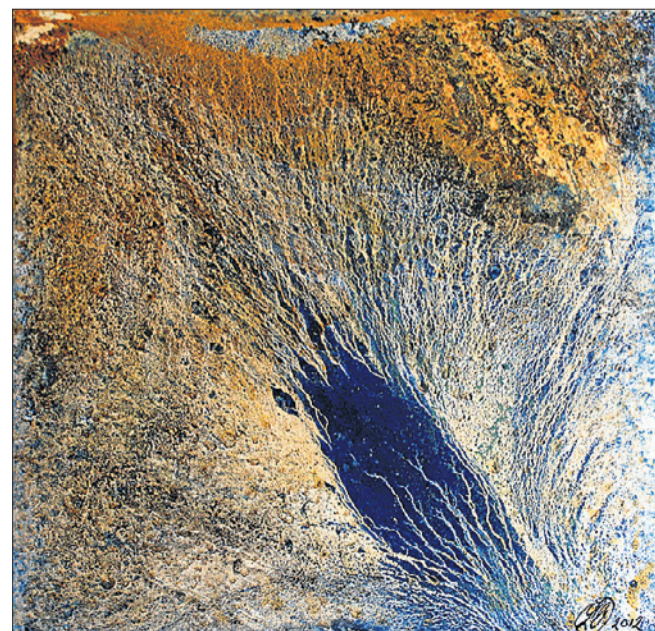

Lene Hassig Vilslevs billedverden er levende og dynamisk.