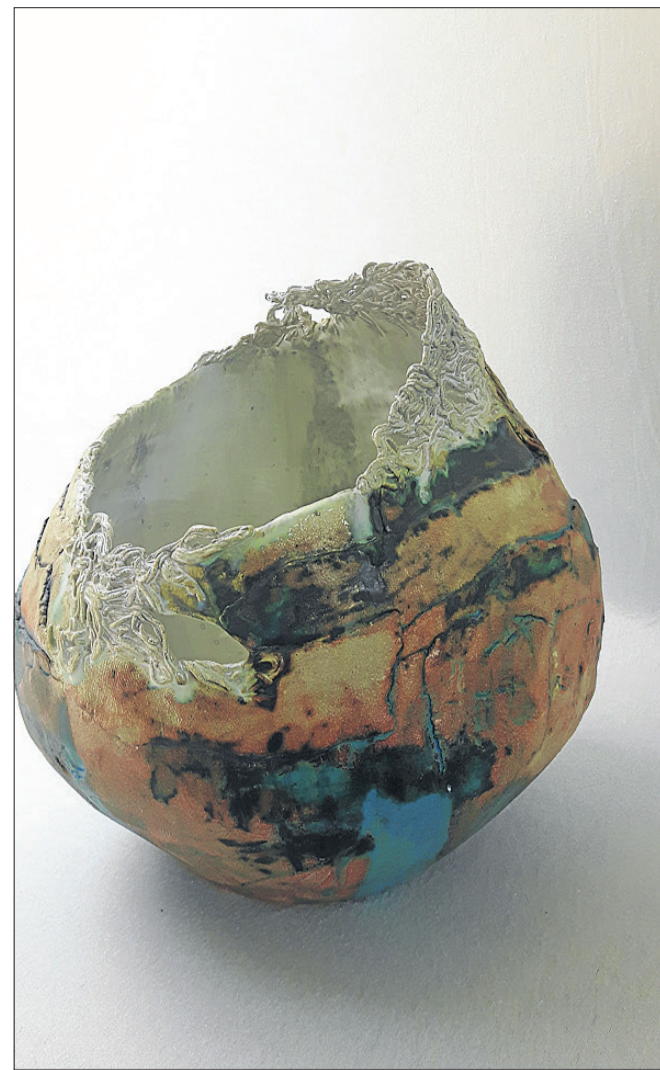

Kunstudstilling og installation

4. august-2. september på det gamle rådhus i Hvidbjerg Thyholm

Tove Lundby Thorvaldsen udstiller keramik hos Mississippi. Privatfoto